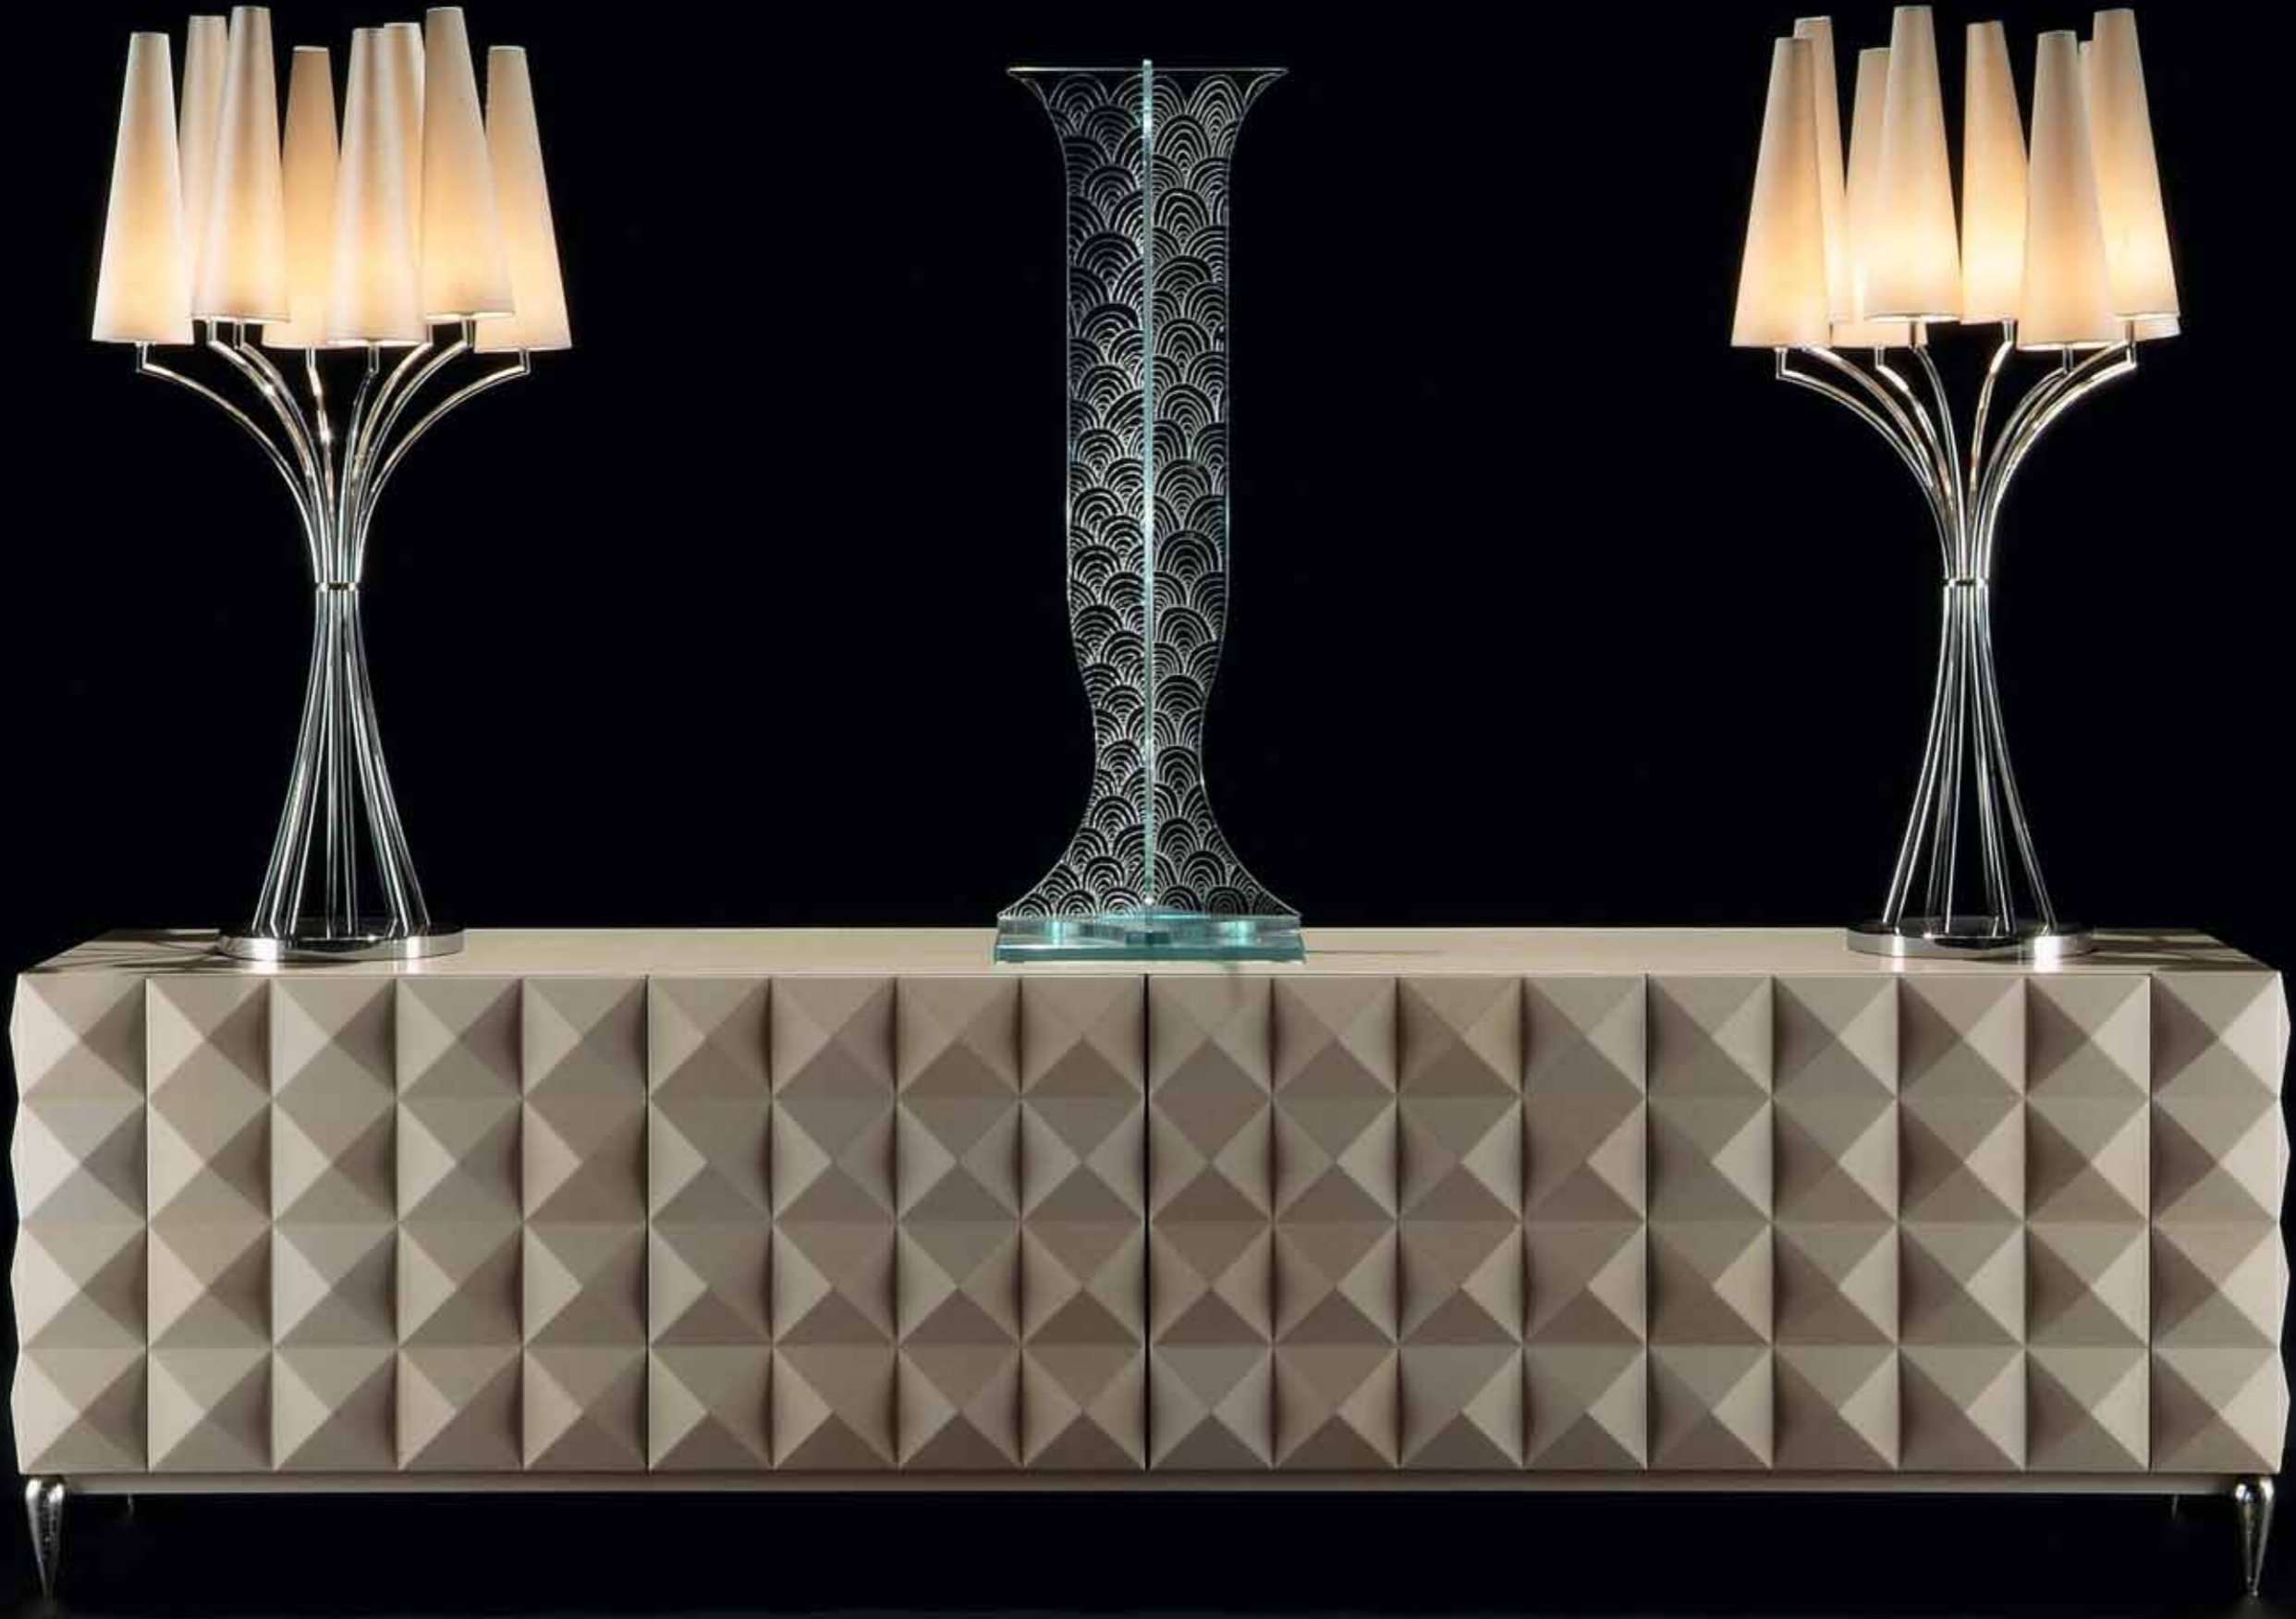

Console 3210

La linea geometrica dei volumi si riveste di eleganti tessuti e di pergamena naturale.
La lavorazione artigianale li trasforma in pezzi unici, come gioielli, incastonati in sculture di metalli preziosi.

Rectangular Pouf 3211

Square Pouf 3212

The geometric line of the volumes is dressed in smart fabrics and natural parchment.
The handcraft manufacture turns them into unique pieces, set in precious metal sculptures just like jewels.