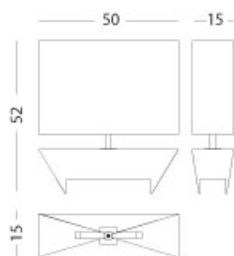

### Table lamp "sari"

Articolo: **3150**

Collezione: **Kajal**

L x D x H: **50x15x100**

Descrizione: Table lamp "sari" finished with parchment  
(ref. catalogue: col.108 moka matt)