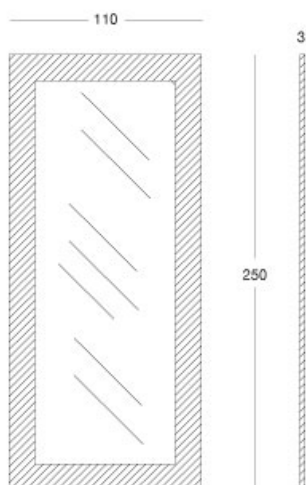

## New age - Mirror "rovere"

### Mirror "rovere"

Articolo: **3006**

Collezione: **New age**

L x D x H: **110X3X250**

Descrizione: Mirror "rovere" (ref. catalogue: col.172 oak stained wengè matt).