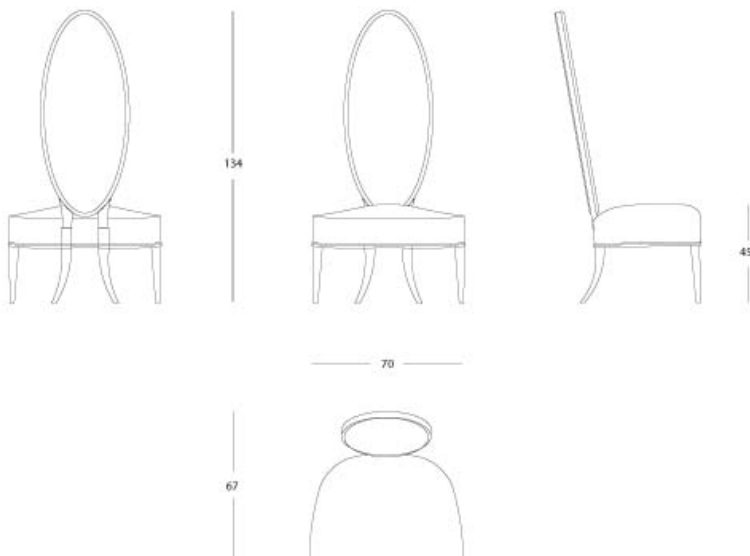

Moon - Chair "chiaro di luna"

Chair "chiaro di luna"

Articolo: **2913**

Collezione: **Moon**

L x D x H: **70X67X133**

Descrizione: Chair "chiaro di luna" finished with parchment (ref. catalogue: col. 106 cioccolato matt). Different fabrics as catalogue or c.o.m. upholstery