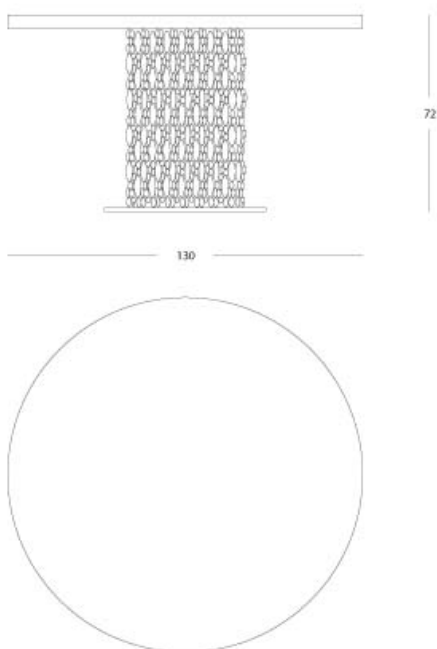

## Moon - Round table "scultura"

### Round table "scultura"

Articolo: **2919**

Collezione: **Moon**

L x D x H: **diam. 130X72**

Descrizione: Round table "scultura". Top finished with parchment (ref. catalogue: col.108 moka matt) Base: brass casting polished nickel