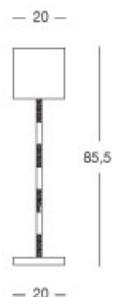

Moon - Table lamp "slim"

Table lamp "slim"

Articolo: **2952**

Collezione: **Moon**

L x D x H: **20X20X86**

Descrizione: Table lamp "slim" finished with parchment (ref. catalogue: col.106 cioccolato matt) and polished nickel.