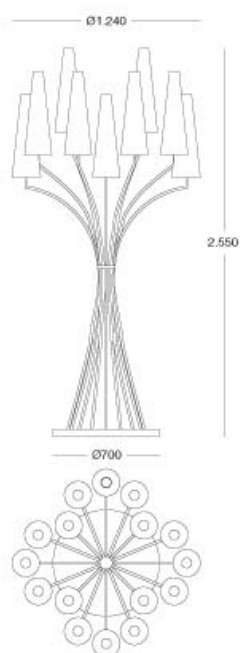

Moon - Floor lamp "chandelier"

Floor lamp "chandelier"

Articolo: **2953**

Collezione: **Moon**

L x D x H: **diam. 124X255**

Descrizione: Floor lamp "Chandelier" in polished nickel.