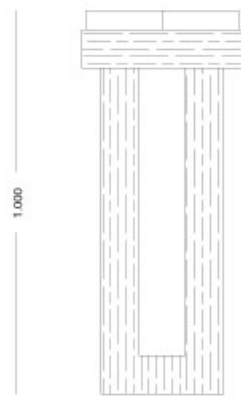

Zen - Console

1.420

1.000

420

Console

Articolo: **2772**

Collezione: **Zen**

L x D x H: **142X42X100**