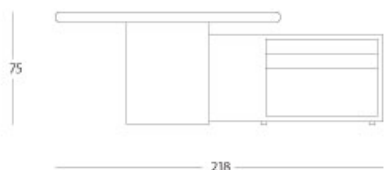

Classic - Scrivania "pipa"

Scrivania "pipa"

Articolo: **2213**

Collezione: **Classic**

L x D x H: **320x218x75**

Descrizione: Spaziosa scrivania adatta anche ad ospitare meeting lavorativi. Attrezzata di cassetti all'interno della base laccata, è resa preziosa anche dal piano in pergamena (rif catalogo: col. 005 mandorla lucido) che si esprime in tutta la sua bellezza sulla vasta superficie. Di grande rappresentanza.