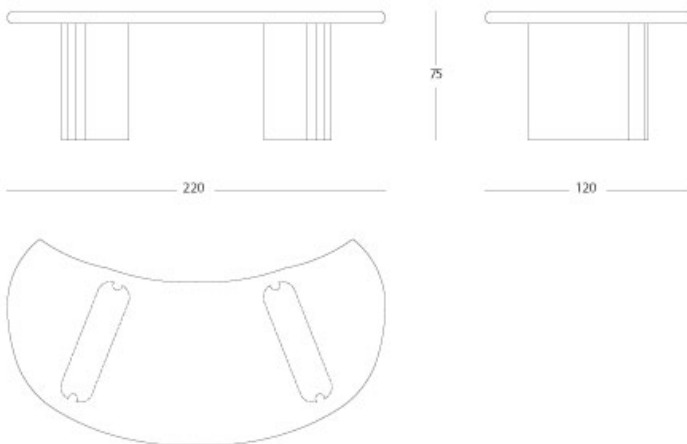

Classic - Scrivania "boomerang"

Scrivania "boomerang"

Articolo: **2621**

Collezione: **Classic**

L x D x H: **220X120X75**

Descrizione: Scrivania "boomerang" rivestita in pergamena (rif. catalogo: col.009 cuoio lucida) con gambe in cuoio.