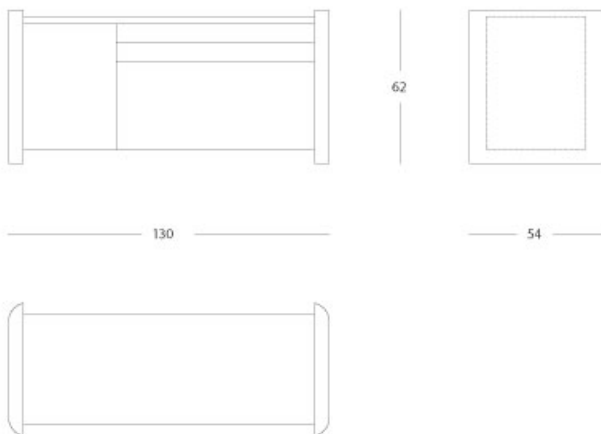

Classic - Cassettiera "boomerang"

Cassettiera "boomerang"

Articolo: **2622**

Collezione: **Classic**

L x D x H: **130X54X62**

Descrizione: Cassettiera "boomerang" rivestita in pergamena (rif. catalogo: col.009 cuoio lucida)