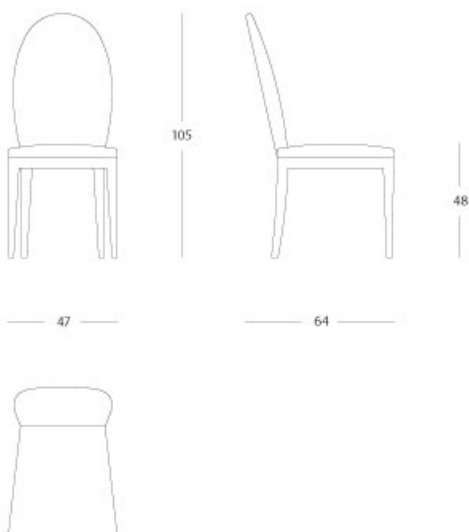

## Classic - Sedia "m&m"

### Sedia "m&m"

Articolo: **2710**

Collezione: **Classic**

L x D x H: **47X64X105**

Descrizione: Sedia "m&m" rivestita in pergamena (rif. catalogo: 007 tabacco lucida) Tessuti vari disponibili a catalogo oppure c.o.m. (tessuto cliente)