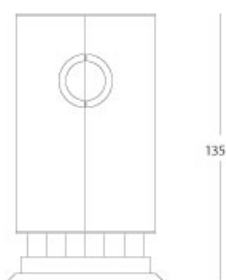

Classic - Bar "torre"

78

Bar "torre"

Articolo: **2715**

Collezione: **Classic**

L x D x H: **diam. 78X135**

Descrizione: Bar "torre" finished with parchment (ref. catalogue: col.011 red highgloss)