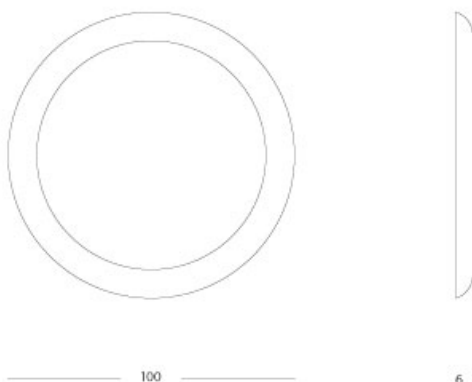

## Classic - Mirror "pezzata"

### Mirror "pezzata"

Articolo: **005**

Collezione: **Classic**

L x D x H: **diam. 100X6**

Descrizione: Mirror "pezzata" finished with parchment (ref. Catalogue: col.001 white highgloss, black laquer) , hand decorated.