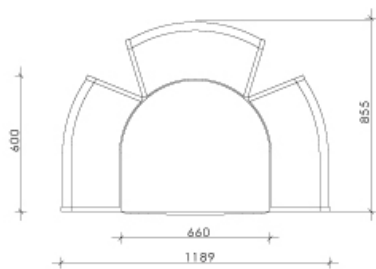

Loto - Poltrona

Poltrona

Articolo: **3409**

Collezione: **Loto**

L x D x H: **120x85x80**

Descrizione: Rivestita in pergamena (rif. Img.: col 002 naturale lucido) la base e la struttura a spicchi. Tessuti vari oppure c.o.m. (tessuto cliente).