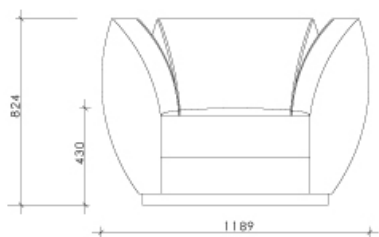

Loto - Poltrona

Poltrona

Articolo: **3409**

Collezione: **Loto**

L x D x H: **120x85x80**

Descrizione: Rivestita in pergamena (rif. Img.: col 002 naturale lucido) la base e la struttura a spicchi. Tessuti vari oppure c.o.m. (tessuto cliente).