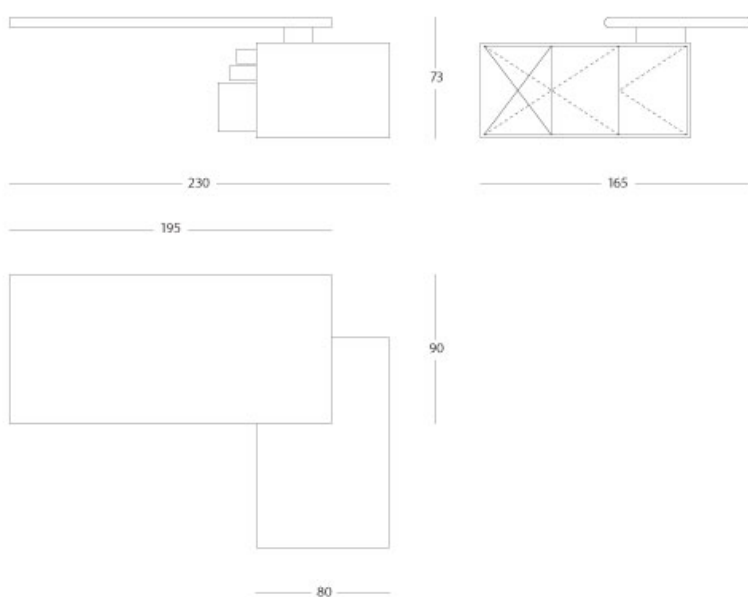

Classic - Scrivania

Scrivania

Articolo: **2575**

Collezione: **Classic**

L x D x H: **230x165x73**

Descrizione: Scrivania pratica ed essenziale, rivestita in pergamena (rif. catalogo: col.016 blu lucido) con gamba ed elemento contenitore laccati. Diverse composizioni e misure su richiesta.