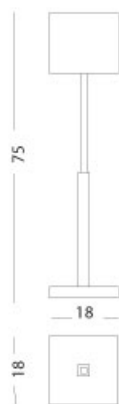

### Table lamp "Como"

Articolo: **3355**

Collezione: **Eclipse**

L x D x H: **18x18x75**

Descrizione: Table lamp, made with polished nickel.  
Simply elegant.  
Lampshades available in different colors.