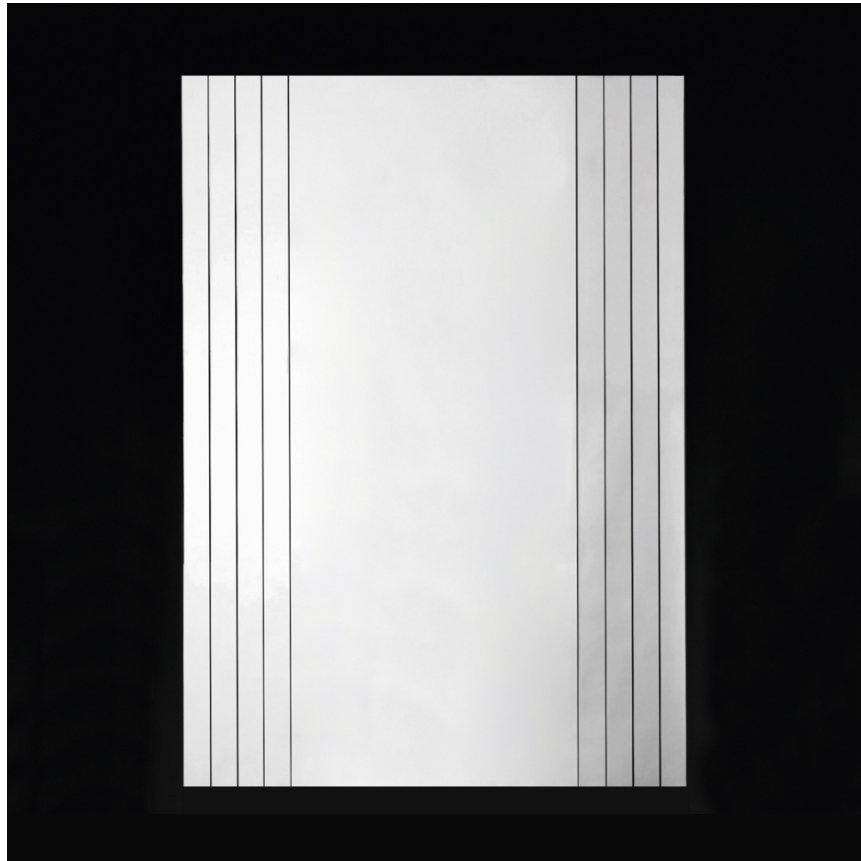

## Eclipse - Mirror

### Mirror

Articolo: **3322**

Collezione: **Eclipse**

L x D x H: **150x3x280**

Descrizione: Mirror with lacquered natural matt details.