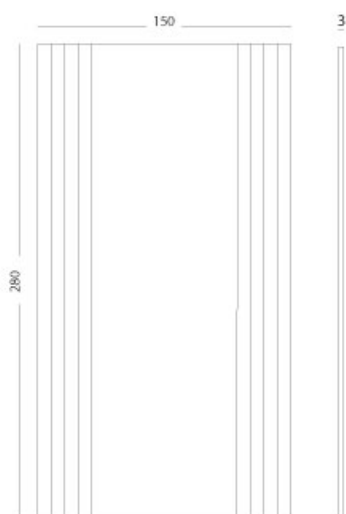

### Mirror

Articolo: **3322**

Collezione: **Eclipse**

L x D x H: **150x3x280**

Descrizione: Mirror with lacquered natural matt details.