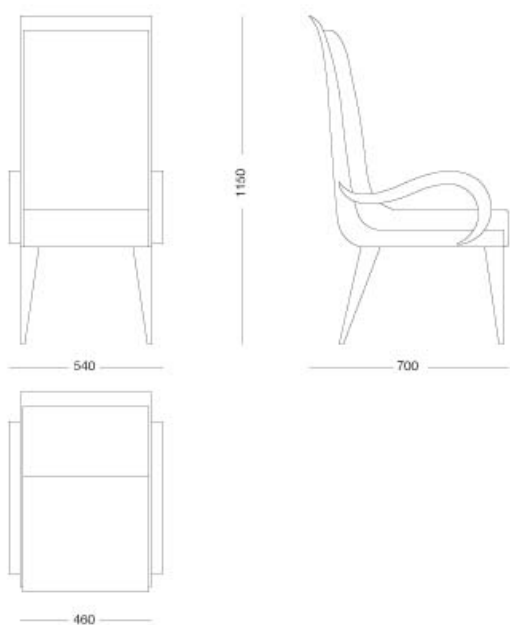

Diamond - Sedia con braccioli

Sedia con braccioli

Articolo: **3202**

Collezione: **Diamond**

L x D x H:

Descrizione: Sedia con braccioli rivestita in pergamena (rif. catalogo: col.102 naturale opaca)
Tessuti vari disponibili a catalogo oppure c.o.m. (tessuto cliente)