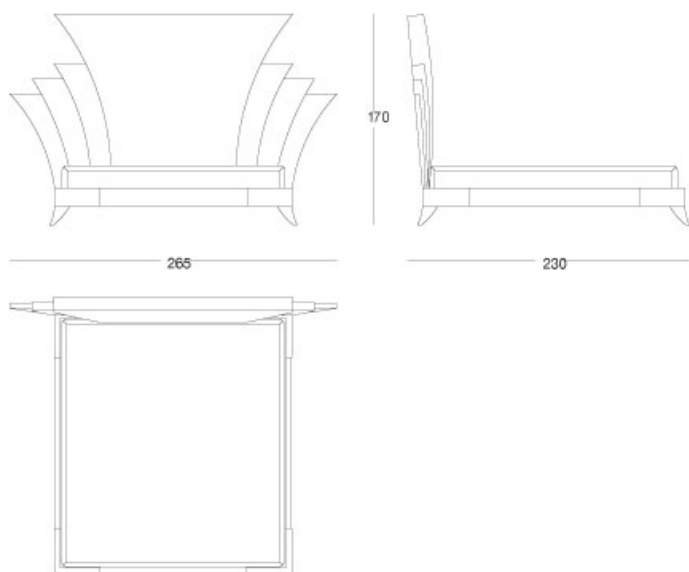

Diamond - Letto Diamond

Letto Diamond

Articolo: **3214**

Collezione: **Diamond**

L x D x H: **265x230x170**

Descrizione: Letto rivestito in pergamena (rif. catalogo: col.102 naturale opaca) con rete ortopedica doghe in legno 180x200cm e materasso ortopedico inclusi. Copriletto e cuscini non inclusi, disponibile su richiesta.