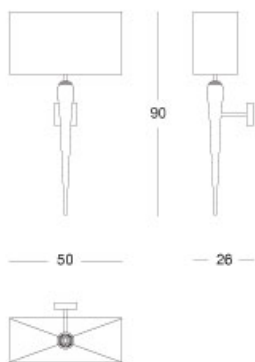

Diamond - Wall Lamp

Wall Lamp

Articolo: **3251**

Collezione: **Diamond**

L x D x H: **50x26x90**

Descrizione: Wall lamp. Nickered brass patinated