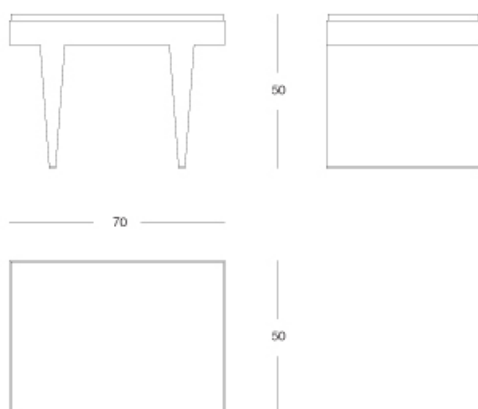

Kajal - Tavolino lato

Tavolino lato

Articolo: **3110**

Collezione: **Kajal**

L x D x H: **70x50x50**

Descrizione: Tavolino lato rivestito in pergamena (rif. catalogo: col. 102 naturale opaco, 171 acero tinto) e acero tinto.