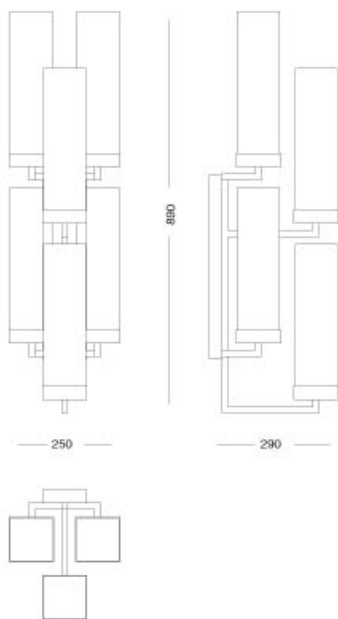

Kajal - Applique "jaipur" a 6 luci

Applique "jaipur" a 6 luci

Articolo: **3155**

Collezione: **Kajal**

L x D x H: **25x29x89**

Descrizione: Applique "jaipur" a 6 luci. Nickel lucido