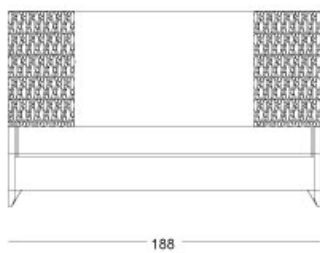

## Moon - Letto "scultura"

### Letto "scultura"

Articolo: **2916**

Collezione: **Moon**

L x D x H: **188X209X118**

Descrizione: Letto "scultura" rivestito in pergamena (rif. catalogo: col.108 moka opaco) con fusione di ottone nickelato lucido. Rete ortopedica con doghe in legno 180x200 e materasso ortopedico inclusi. Copriletto e cuscini disponibili su richiesta in diversi tessuti o c.o.m. (tessuto cliente).