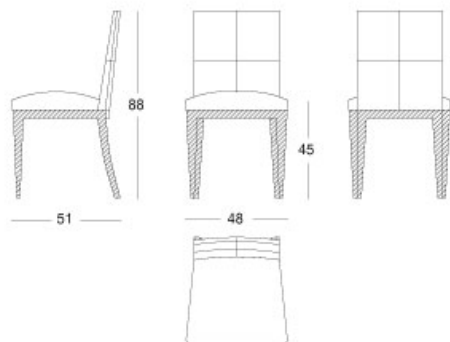

## Zen - Sedia da pranzo "scacchi"

### Sedia da pranzo "scacchi"

Articolo: **2777**

Collezione: **Zen**

L x D x H: **48X51X88**

Descrizione: Sedia da pranzo "scacchi" rivestita in pergamena con particolare lavorazione a mosaico e base in rovere tinto wengè (rif. catalogo: col.102 naturale opaco, 172 rovere tinto wenge opaco). Tessuti vari disponibili a catalogo oppure c.o.m. (tessuto cliente)