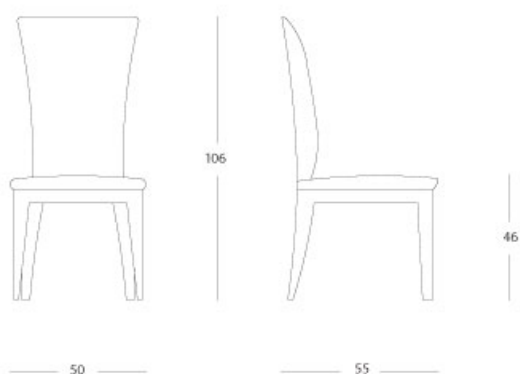

Classic - Sedia "deco"

Sedia "deco"

Articolo: **2605**

Collezione: **Classic**

L x D x H: **50X55X106**

Descrizione: Sedia "deco" rivestita in pergamena (rif. catalogo: col. 017 grigio antracite lucida). Tessuti vari disponibili a catalogo oppure c.o.m. (tessuto cliente).