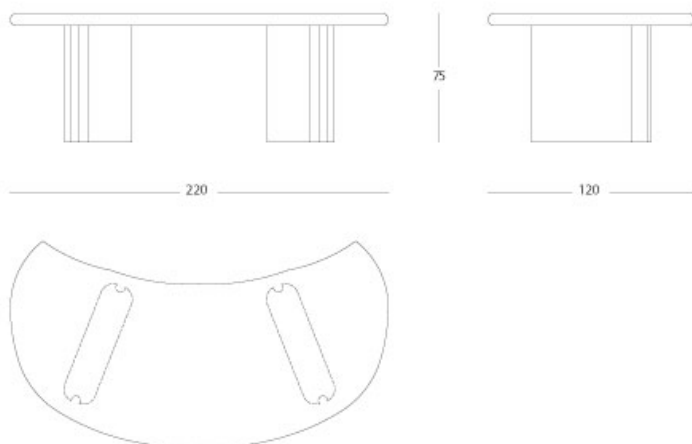

Classic - Scrivania "boomerang"

Scrivania "boomerang"

Articolo: **2621**

Collezione: **Classic**

L x D x H: **220X120X75**

Descrizione: Scrivania "boomerang" rivestita in pergamena (rif. catalogo: col.009 cuoio lucida) con gambe in cuoio.