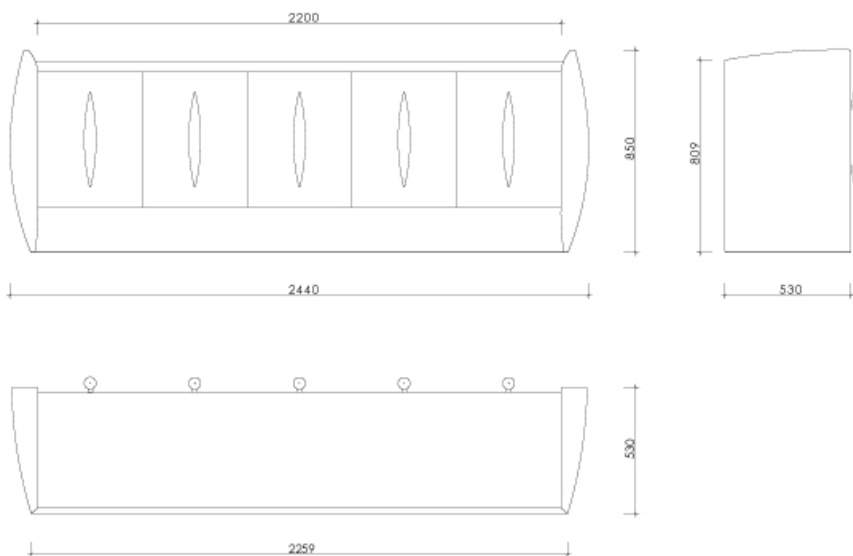

Loto - Buffet

Buffet

Articolo: **3403**

Collezione: **Loto**

L x D x H: **242x57x85**

Descrizione: Rivestito in pergamena opaca con spalle e maniglie lucide (rif. Img.: col 103 sabbia opaco e col 002 naturale lucido). 5 ante, ripiano e interni in legno.