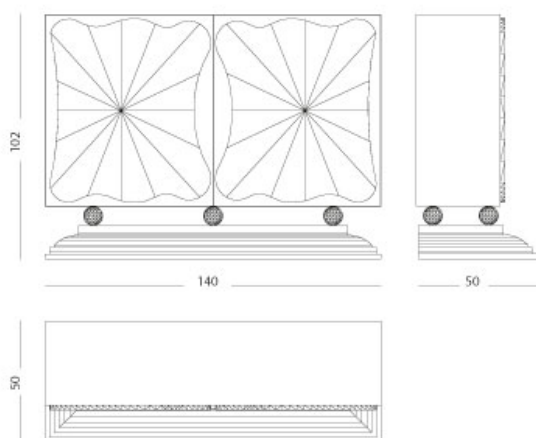

Eclipse - Contenitore "1930s"

Contenitore "1930s"

Articolo: **3314**

Collezione: **Eclipse**

L x D x H: **140x50x102**

Descrizione: Contenitore "1930s" rivestito in ebano con ante in pergamena (rif. catalogo: col. 102 naturale opaca, 073 ebano lucido). Due ante battenti, interni e ripiano in ebano lucido. La lavorazione a spicchi della pergamena e il design, rimandano direttamente all'Art Deco degli anni '30. Dettagli: nickel lucido.