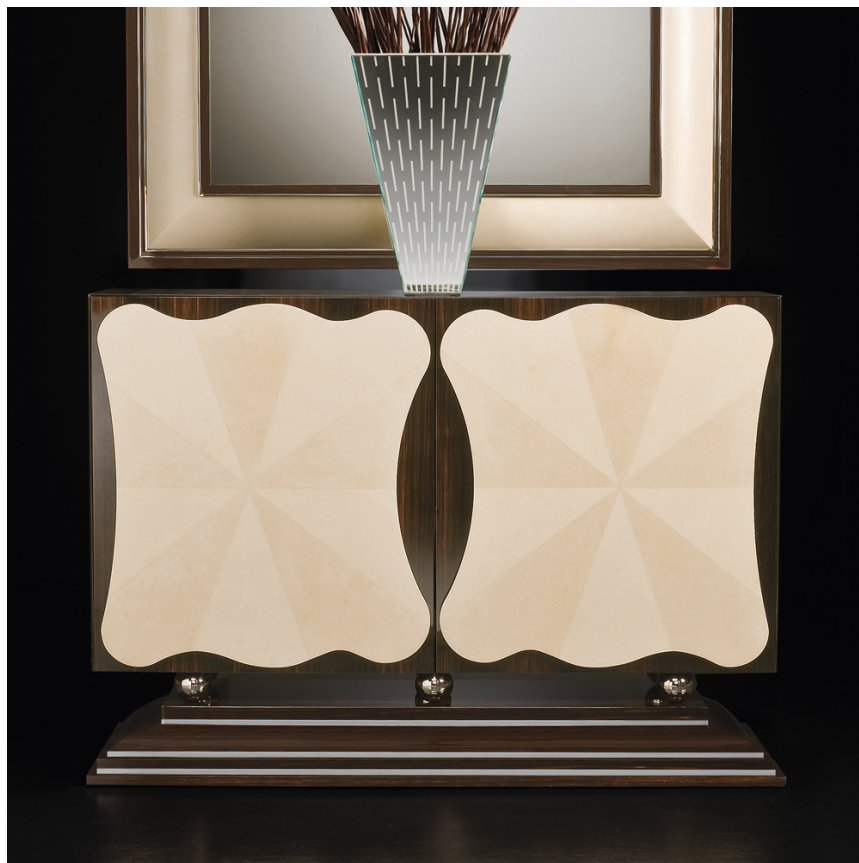

Eclipse - Contenitore "1930s"

Contenitore "1930s"

Articolo: **3314**

Collezione: **Eclipse**

L x D x H: **140x50x102**

Descrizione: Contenitore "1930s" rivestito in ebano con ante in pergamena (rif. catalogo: col. 102 naturale opaca, 073 ebano lucido). Due ante battenti, interni e ripiano in ebano lucido. La lavorazione a spicchi della pergamena e il design, rimandano direttamente all'Art Deco degli anni '30. Dettagli: nickel lucido.