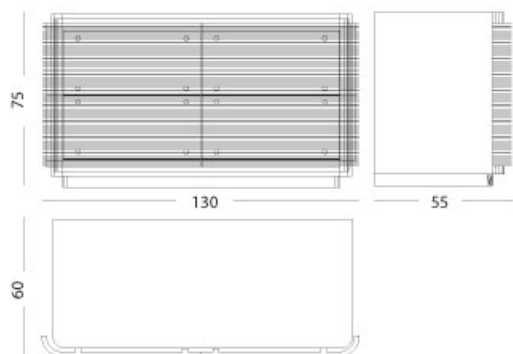

Eclipse - Comò

Comò

Articolo: **3327**

Collezione: **Eclipse**

L x D x H: **130x55x75**

Descrizione: Como' rivestito in pergamena (rif. catalogo: col.008 moka lucida) con preziose maniglie in fusione di nickel lucido. Quattro cassetti.