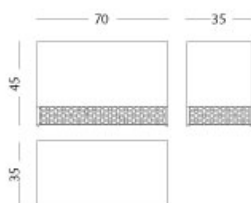

Momiji - Pouff rettangolare

Pouff rettangolare

Articolo: **4004**

Collezione: **Momiji**

L x D x H: **70x35x45**

Descrizione: Pouff rettangolare (rif. catalogo: col. 171 acero tinto) con base in fusione metallica. Tessuti vari disponibili a catalogo oppure c.o.m. (tessuto cliente). Design: Sakura Adachi.