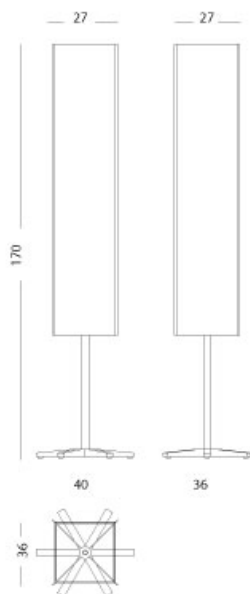

Momiji - Lampada da terra

Lampada da terra

Articolo: **4007**

Collezione: **Momiji**

L x D x H: **diam. 40x170**

Descrizione: Lampada da terra rivestita in pergamena (rif. catalogo: col. 102 naturale opaco, 171 acero tinto). La lampada è impreziosita dal dettaglio cromato inserito nella base. I paralumi delle lampade sono decorati con cuciture che rimandano al disegno ispiratore "Momiji" della collezione. Design: Sakura Adachi.