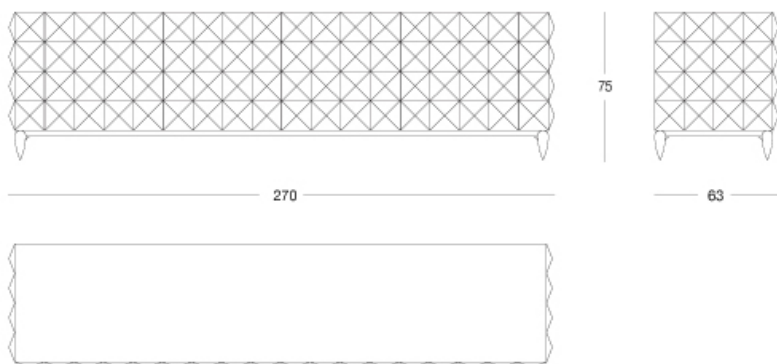

Diamond - Buffet

Buffet

Articolo: **3203**

Collezione: **Diamond**

L x D x H: **270X63X75**

Descrizione: Buffet rivestito in pergamena (rif. catalogo: col.102 naturale opaca) con particolare motivo a bugne, dove ogni piccola piramide è rivestita singolarmente e magistralmente con un mosaico di pergamena. Quattro ante con apertura touch-lauch e ripiani in vetro. Interni in acero. I piedini sono fusioni di ottone nickelato patinato.