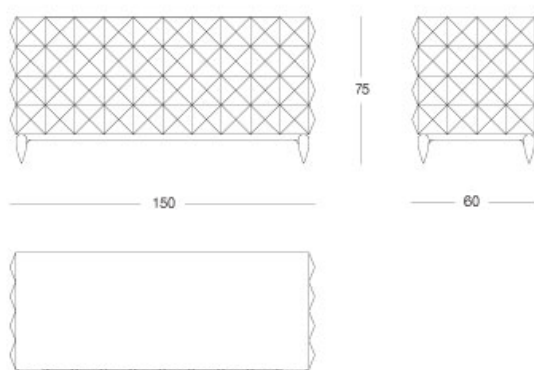

## Diamond - Comò a 4 cassetti

### Comò a 4 cassetti

Articolo: **3216**

Collezione: **Diamond**

L x D x H: **150x60x75**

Descrizione: Comò a 4 cassetti rivestito in pergamena (rif. catalogo: col.102 naturale opaca) con particolare motivo a bugne, dove ogni piccola piramide è rivestita singolarmente e magistralmente con un mosaico di pergamena. Piedini: fusione di ottone nickelato patinato.